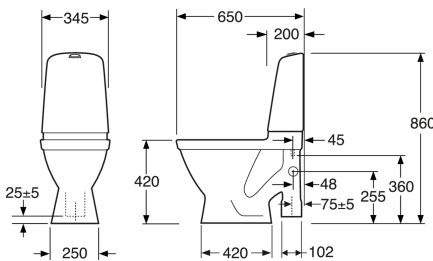

Artikelnummer

RSK-nr.
7813710

Art-nr.
GB111591201200L

EAN
4062373810972

Förpackningsinformation

Längd: 680 mm | Bredd: 350 mm | Höjd: 940 mm

Vikt: 32 kg

Antal i förpackning: 1 st

Montering & Skötsel

Montering mot golv med fyra rostfria skruvar med täckhuvar av plast. Främst avsedd som utbytesmodell vid renovering utan stam och/ eller golvbyte. Den stora foten täcker vid byte där man vill dölja märken i golv efter tidigare wc. Se medföljande installationsanvisning. Monteringsdetaljer medföljer. Rengör porslinet ofta så får smuts och kalk svårt att bita sig fast. Om det vanliga rengöringsmedlet inte ger önskad effekt kan du använda Apotekets citron- eller vinsyra. Ta bort kalkfläckar med vanlig hushållsättika. Använd aldrig slipande rengöringsmedel. Det skadar glasyren i längden. Använd inte heller starkt alkaliska, utbaserade propplösande ämnen som kan vara skadliga för både porslinsytan och miljön. För WC-stolar som ska stå i ett uppvärmt utrymme bör spolcisternen tömmas och torkas torr. Håll ca 4 dl frysskyddsmedel i vattenlåset. Använd en miljövänlig produkt.

Energimärkning och certifieringar

- Produkten följer AMA-rekommendationer, SS-EN 33-dimensionering och SS-EN 997-funktion CE-godkänd

Teknisk information

- Produktens CO2e fotavtryck: 76,73

- Spolning – vattenmängd: 4/2 Dubbelspolning
- Anslutningsdimension: c/c 155mm sitsfäste